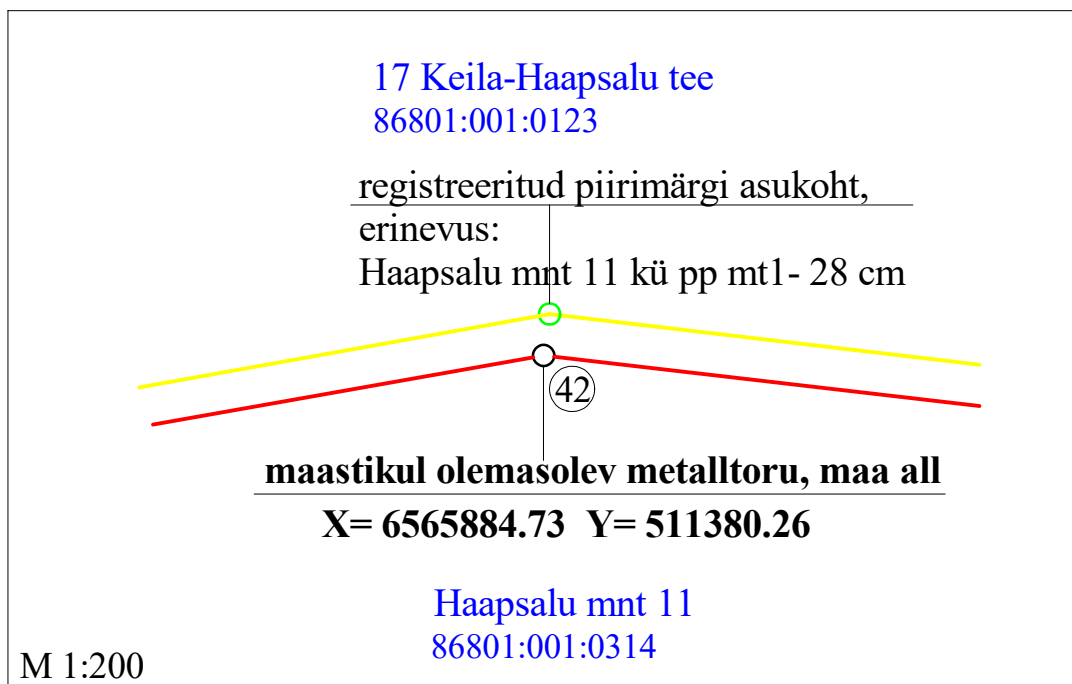

Piiride kindlakstegemist selgitav skeem piiripunkt 42 juurde

maatoiming 2026040120157

PIIRIMÄRK NR 42 ASUKOHT MAASTIKUL

LEPPEMÄRGID

-  registreeritud katastriüksuse piir
-  kindlaks tegemist vajav piir
-  registreeritud piirimärgi asukoht
-  olemasolev piirimärk
-  piiripunkti number